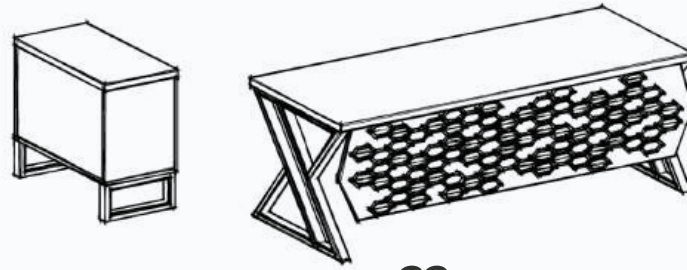

ƏSAS-YAN MASA

Uzunluq: 220 sm 90 sm
Dərinlik: 90 sm 45 sm
Hündürlük: 76 sm 76 sm