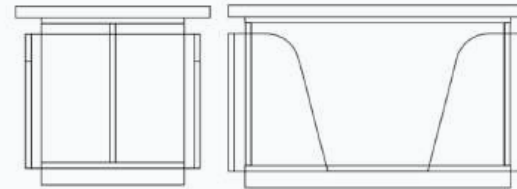

ÖN MASA

Uzunluq: 90 sm
Dərinlik: 60 sm
Hündürlük: 55 sm