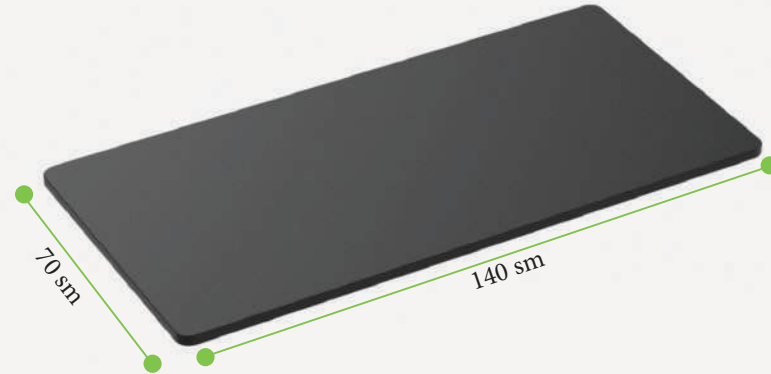

2.3 saniyə

Bu elektrikle tənzimlənən hündürlükdə dayanan iş masası 2 motora malikdir. İkiqat motorlu iş masaları daha ağır yükləri qaldırır, daha sürətli hərəkət edir və daha hamar bir şəkildə tənzimlənir.