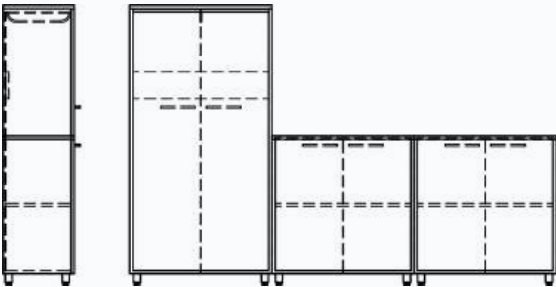

DOLAB

Uzunluq: **280 sm**
Dərinlik: **40 sm**
Hündürlük: **160 sm**