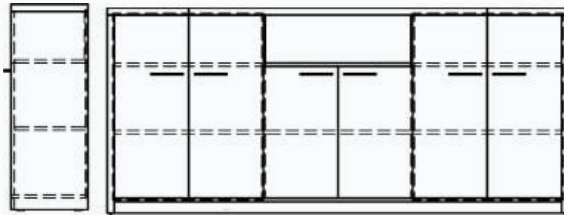

DOLAB

Uzunluq: **240 sm**
Dərinlik: **40 sm**
Hündürlük: **108 sm**

ƏSAS MASA YAN MASA

Uzunluq: **220 sm**
Dərinlik: **90 sm**
Hündürlük: **80 sm**

36

Uzunluq: **90 sm**
Dərinlik: **40 sm**
Hündürlük: **80 sm**