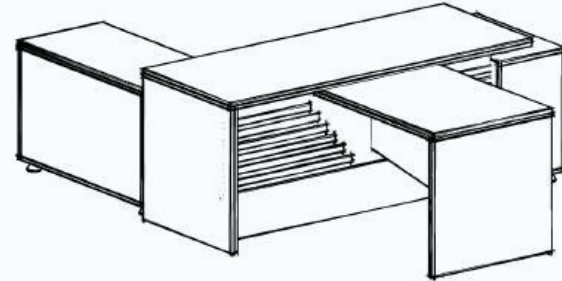

VEGAS

Rahbar dəsti

DOLAB ƏSAS MASA YAN MASA ÖN MASA DOLAB

Uzunluq: 160 sm
Dərinlik: 40 sm
Hündürlük: 188 sm

Uzunluq: 200 sm
Dərinlik: 70 sm
Hündürlük: 75 sm

Uzunluq: 98 sm
Dərinlik: 50 sm
Hündürlük: 65 sm

Uzunluq: 96 sm
Dərinlik: 70 sm
Hündürlük: 70 sm

Uzunluq: 200 sm
Dərinlik: 45 sm
Hündürlük: 40 sm

34