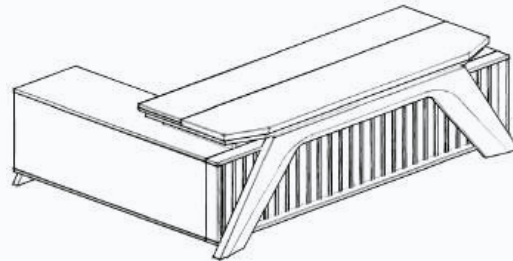

ÖN MASA

Uzunluq: 92 sm
Dərinlik: 60 sm
Hündürlük: 55 sm

10