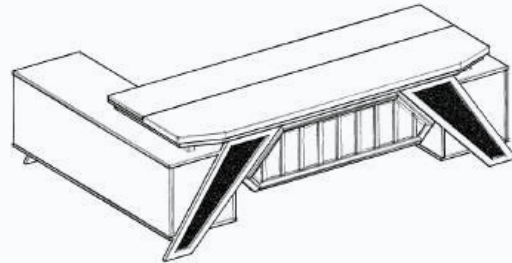

ƏSAS MASA

Uzunluę: 175 sm
Derinlik: 172 sm
Hündürlük: 76 sm