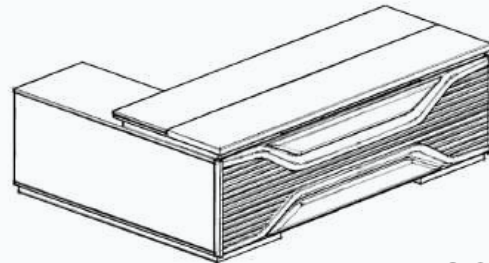

ÖN MASA

Uzunluę: 92 sm
Dərinlik: 65 sm
Hündürlük: 58 sm

20