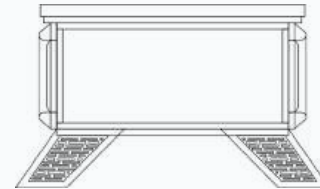

ÖN MASA

Uzunluę: 95 sm
Derinlik: 60 sm
Hündürlük: 55 sm