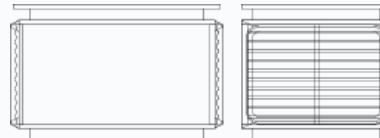

ƏSAS MASA

Uzunluę: 240 sm
Dərinlik: 180 sm
Hündürlük: 76 sm

ÖN MASA

Uzunluę: 92 sm
Dərinlik: 65 sm
Hündürlük: 58 sm

20

ALFA-X

Rahbar dasti

DOLAB