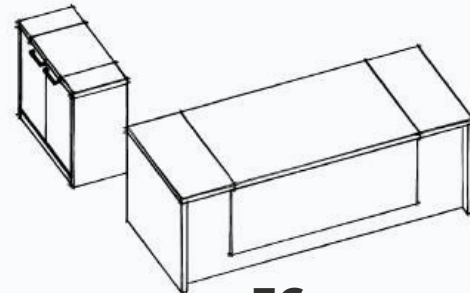

DOLAB

Uzunluq: **240 sm**
Dərinlik: **40 sm**
Hündürlük: **108 sm**

ƏSAS MASA YAN MASA

Uzunluq: **220 sm**
Dərinlik: **90 sm**
Hündürlük: **80 sm**

36

Uzunluq: **90 sm**
Dərinlik: **40 sm**
Hündürlük: **80 sm**