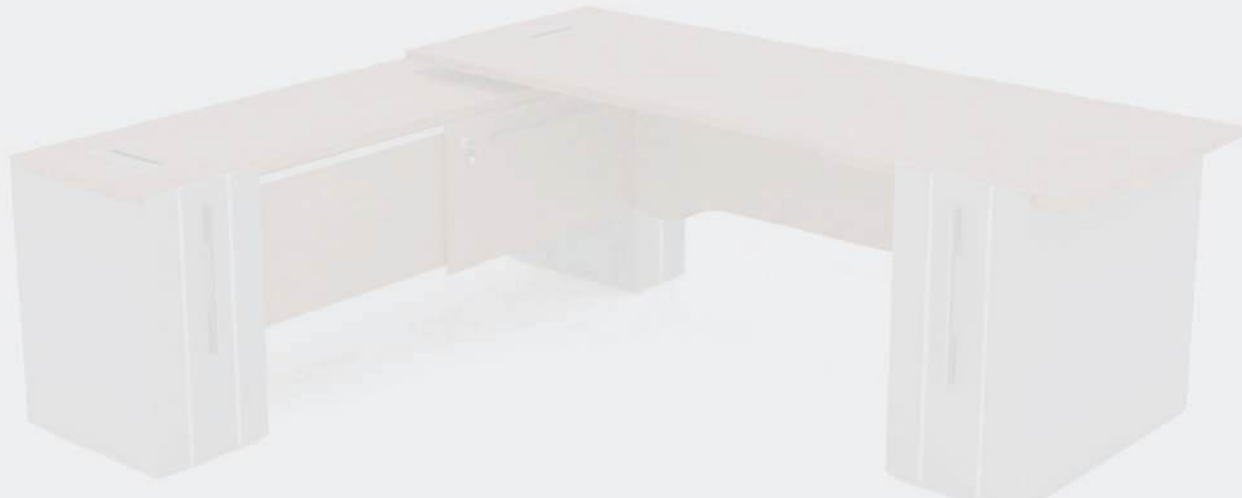

Uzunluq: **220 sm**
Dærinlik: **100 sm**
Hündürlük: **76 sm**

Uzunluq: **120 sm**
Dærinlik: **50 sm**
Hündürlük: **76 sm**

38

ÖN MASA

Uzunluq: **100 sm**
Dærinlik: **70 sm**
Hündürlük: **55 sm**

PEGGASO

BRALLO