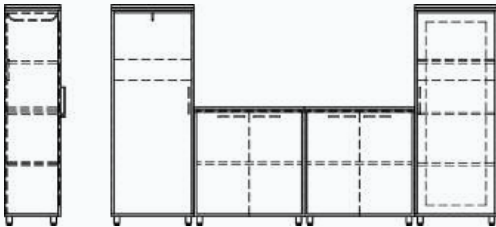

ÖN MASA

Uzunluq: 90 sm
Dərinlik: 55 sm
Hündürlük: 50 sm

28