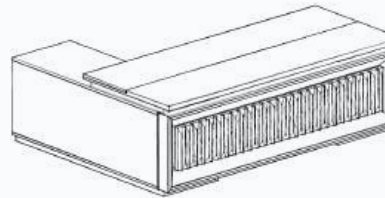

ÖN MASA

Uzunluę: 90 sm
D rinlik: 65 sm
H nd rl k: 55 sm