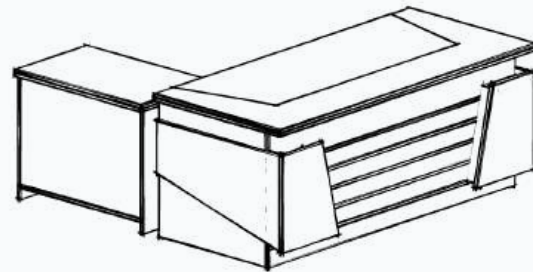

ƏSAS MASA

Uzunluq: 200 sm
Dərinlik: 90 sm
Hündürlük: 75 sm

YAN MASA

Uzunluq: 80 sm
Dərinlik: 42 sm
Hündürlük: 65 sm

ÖN MASA

Uzunluq: 90 sm
Dərinlik: 55 sm
Hündürlük: 50 sm

30

31