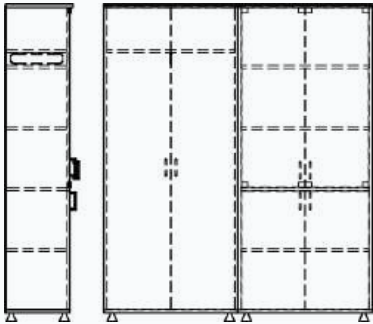

VEGAS

Rahbar dəsti

DOLAB ƏSAS MASA YAN MASA ÖN MASA DOLAB

Uzunluq: 160 sm
Dərinlik: 40 sm
Hündürlük: 188 sm

Uzunluq: 200 sm
Dərinlik: 70 sm
Hündürlük: 75 sm

Uzunluq: 98 sm
Dərinlik: 50 sm
Hündürlük: 65 sm

Uzunluq: 96 sm
Dərinlik: 70 sm
Hündürlük: 70 sm

Uzunluq: 200 sm
Dərinlik: 45 sm
Hündürlük: 40 sm

34