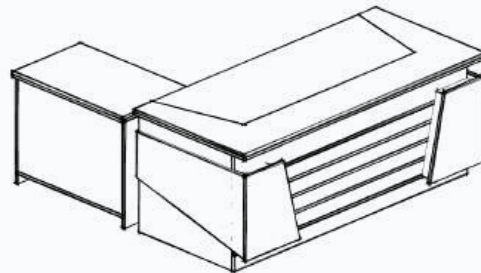

ÖN MASA

Uzunluq: 90 sm
Dərinlik: 55 sm
Hündürlük: 50 sm

28