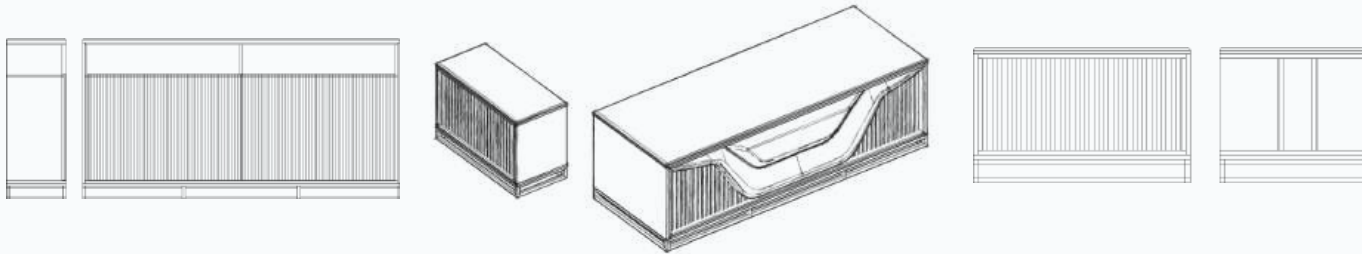

ÖN MASA

Uzunluq: 90 sm
Dərinlik: 60 sm
Hündürlük: 56 sm