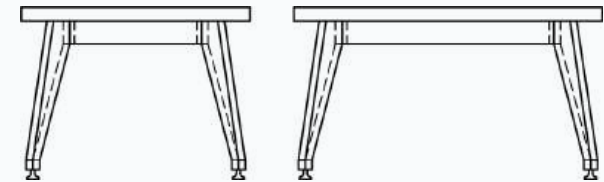

ÖN MASA

Uzunluq: **80 sm**
Dərinlik: **60 sm**
Hündürlük: **45 sm**