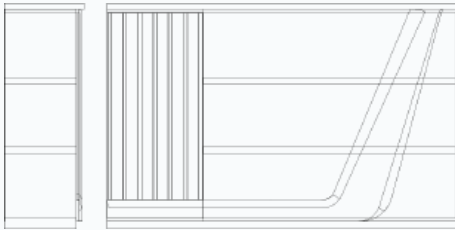

Uzunluq: 270 sm
Dərinlik: 186 sm
Hündürlük: 76 sm

ÖN MASA

Uzunluq: 92 sm
Dərinlik: 60 sm
Hündürlük: 55 sm

10

GREEN LINE

Rahbar dasti

DOLAB

Uzunluq: 245 sm
Dərinlik: 45 sm
Hündürlük: 122 sm