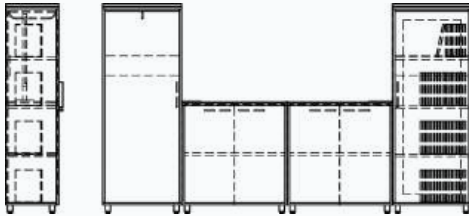

ƏSAS MASA

Uzunluq: 200 sm
Dərinlik: 90 sm
Hündürlük: 75 sm

YAN MASA

Uzunluq: 80 sm
Dərinlik: 42 sm
Hündürlük: 65 sm

ÖN MASA

Uzunluq: 90 sm
Dərinlik: 55 sm
Hündürlük: 50 sm

30

31