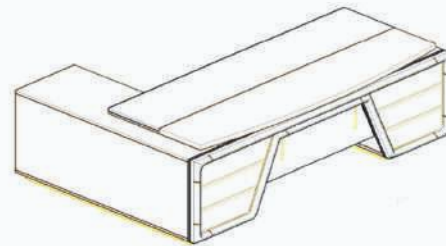

RƏHBƏR DƏSTLƏRİ

01

GRANDEUR

Rahbar dəsti

DOLAB

Uzunluq: **280 sm**
Dərinlik: **53 sm**
Hündürlük: **185 sm**

ƏSAS MASA

Uzunluq: **260 sm**
Dərinlik: **180 sm**
Hündürlük: **76 sm**