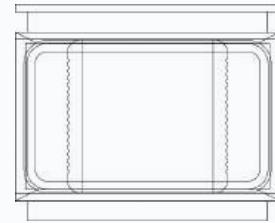

ƏSAS MASA

Uzunluq: 240 sm
Dərinlik: 200 sm
Hündürlük: 76 sm

ÖN MASA

Uzunluq: 90 sm
Dərinlik: 60 sm
Hündürlük: 55 sm

04

05

PHANTOM

Rahbar dasti

DOLAB

Uzunluq: **240 sm**
Dərinlik: **52 sm**
Hündürlük: **185 sm**

ƏSAS MASA

Uzunluq: **240 sm**
Dərinlik: **182 sm**
Hündürlük: **76 sm**

ÖN MASA

Uzunluq: **97 sm**
Dərinlik: **65 sm**
Hündürlük: **54 sm**

06

07

BOSFOR

Rahbar dəsti

DOLAB

Uzunluq: 220 sm
Dərinlik: 42 sm
Hündürlük: 90 sm

ƏSAS-YAN MASA

Uzunluq: 240 sm 120 sm
Dərinlik: 100 sm 50 sm
Hündürlük: 76 sm 76 sm