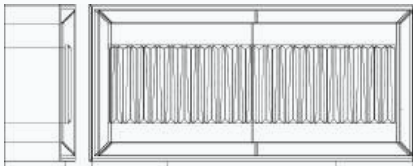

ƏSAS MASA

Uzunluę: 175 sm
Derinlik: 172 sm
Hündürlük: 76 sm

ÖN MASA

Uzunluę: 95 sm
Derinlik: 60 sm
Hündürlük: 55 sm

GLOSSY

Rahbar dasti

DOLAB

Uzunluę: 240 sm
D rinlik: 52 sm
H nd rl k: 120 sm

ƏSAS MASA

Uzunluę: 184 sm
D rinlik: 182 sm
H nd rl k: 76 sm

ÖN MASA

Uzunluę: 90 sm
D rinlik: 65 sm
H nd rl k: 55 sm

VIOLET

Rahbar dasti

DOLAB

Uzunluq: 240 sm
Dərinlik: 50 sm
Hündürlük: 120 sm