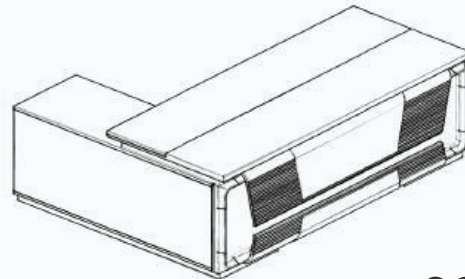

DOLAB

Uzunluq: **240 sm**
Dərinlik: **52 sm**
Hündürlük: **185 sm**

ƏSAS MASA

Uzunluq: **240 sm**
Dərinlik: **182 sm**
Hündürlük: **76 sm**

ÖN MASA

Uzunluq: **97 sm**
Dərinlik: **65 sm**
Hündürlük: **54 sm**