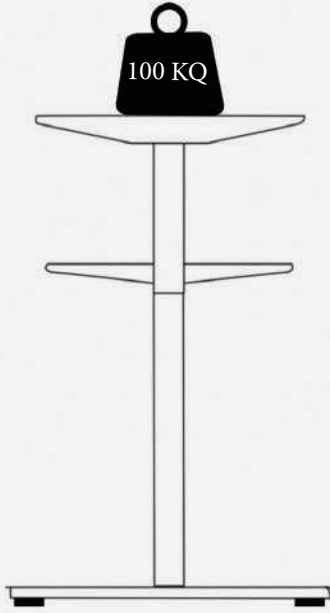

2.3 saniyə

Bu elektrikle tənzimlənən hündürlükdə dayanan iş masası 2 motora malikdir. İkiqat motorlu iş masaları daha ağır yükləri qaldırır, daha sürətli hərəkət edir və daha hamar bir şəkildə tənzimlənir.