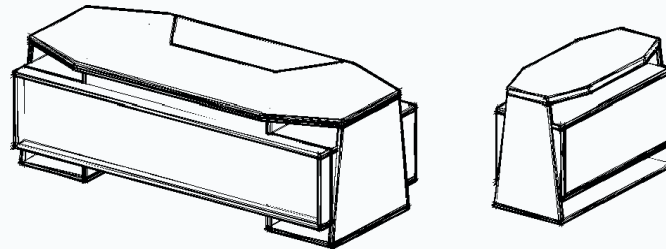

06

07

BOSFOR

Rahbar dəsti

DOLAB

Uzunluq: 220 sm
Dərinlik: 42 sm
Hündürlük: 90 sm

ƏSAS-YAN MASA

Uzunluq: 240 sm 120 sm
Dərinlik: 100 sm 50 sm
Hündürlük: 76 sm 76 sm