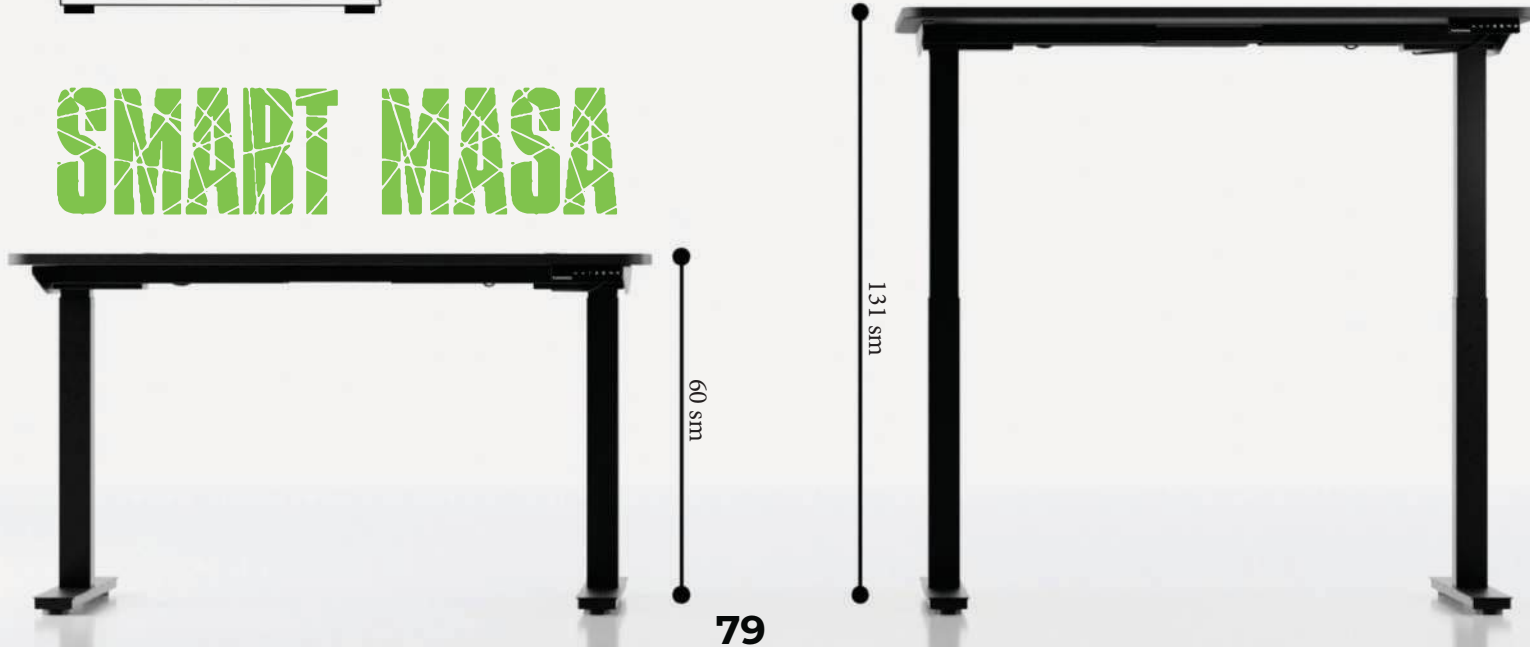

MOTOR NÖVÜ:
QALXMA SÜRƏTİ:
İKİLİ MÜHƏRRİK:

DUAL

2.3 saniyə

Bu elektrikle tənzimlənən hündürlükdə dayanan iş masası 2 motora malikdir. İkiqat motorlu iş masaları daha ağır yükləri qaldırır, daha sürətli hərəkət edir və daha hamar bir şəkildə tənzimlənir.

SMART MASA